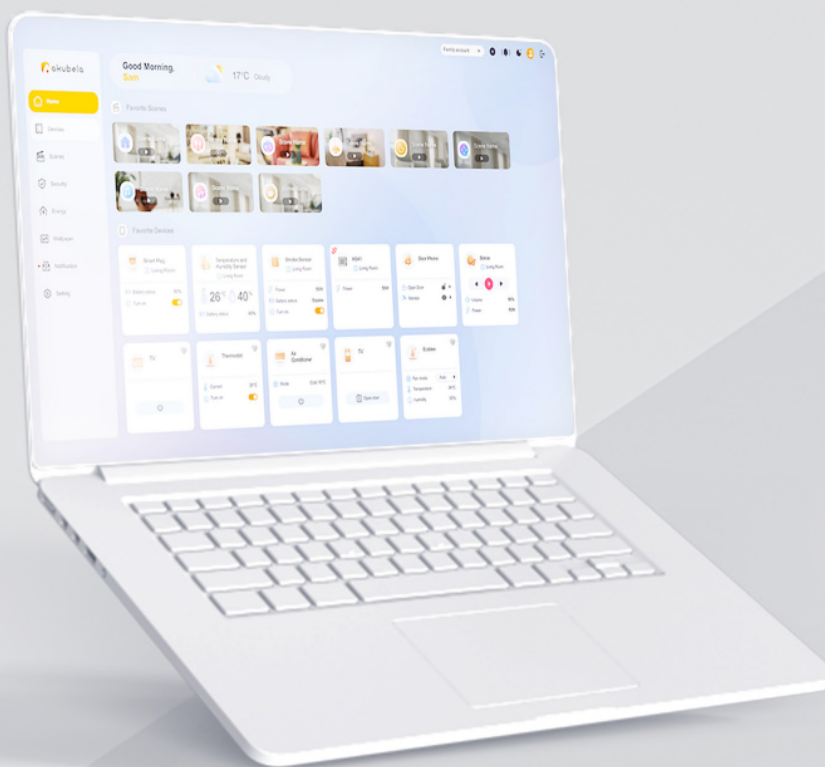

## Videokomunikace

Uskutečňte videovor s návštěvou před vaším domem nebo bytem, členem domácnosti nebo HyPanelem.

# BelaHome Web

BelaHome Web, výkonná platforma na bázi PC, vám dává kontrolu nad vaším domovem. Spravujte bez námahy všechna svá chytrá zařízení a zažijte efektivní vytváření scén. Nejsou potřeba žádné technické znalosti – jednoduše přizpůsobte svůj chytrý dům svému životnímu stylu a preferencím.