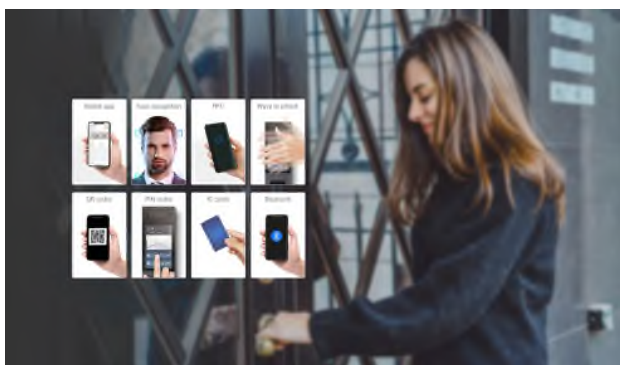

Vylepšete si možnosti vstupu

Systém se stará o různé způsoby otevírání dveří, od špičkového přístupu přes Face ID, Bluetooth, NFC a QR kód až po tradiční přístupové karty nebo PIN.