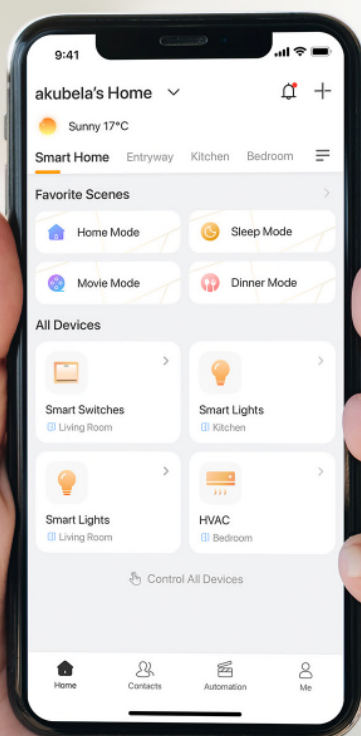

# BelaHome App

Aplikace BelaHome je navržena pro použití s inteligentními bezpečnostními řešeními Akubela Smart Home společnosti Akuvox. Alarmová hlášení, úpravy scén, ovládání domácnosti a inteligentní interkom pro videohovory a otevírání dveří. Díky této aplikaci můžete sledovat stav svého domova kdykoliv a odkudkoliv.

## Skupiny zařízení

Vytvořte si skupiny pro zjednodušené ovládání více zařízení jedním pokynem.

## Videokomunikace

Uskutečňte videovor s návštěvou před vaším domem nebo bytem, členem domácnosti nebo HyPanelem.

# BelaHome Web

BelaHome Web, výkonná platforma na bázi PC, vám dává kontrolu nad vaším domovem. Spravujte bez námahy všechna svá chytrá zařízení a zažijte efektivní vytváření scén. Nejsou potřeba žádné technické znalosti – jednoduše přizpůsobte svůj chytrý dům svému životnímu stylu a preferencím.