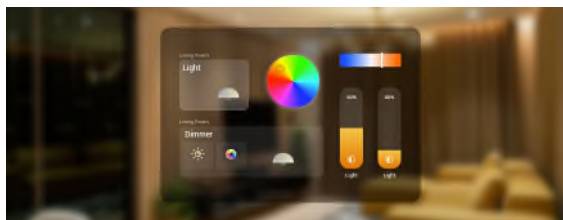

05 Automatizace bez námahy

Užijte si snadnou automatizaci s řadou chytrých senzorů pro ovládání osvětlení celého domu, které eliminuje potřebu ručního zásahu.