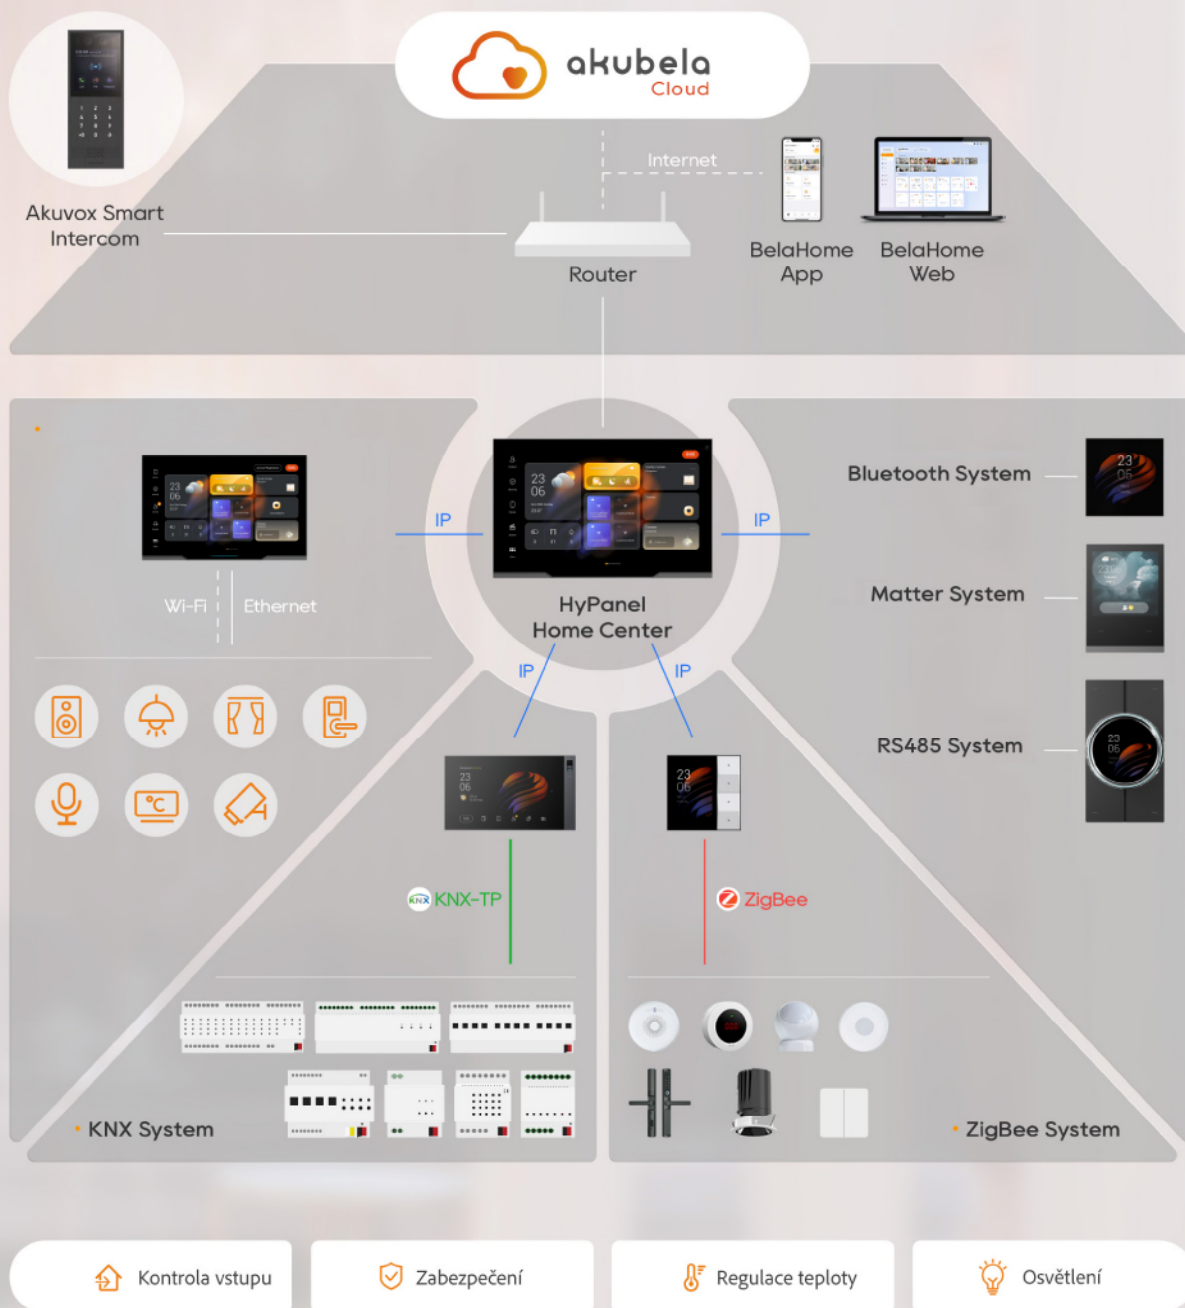

## Platformy

BelaHome App .....	19
BelaHome Web .....	20
akubela Cloud .....	21

# Připojení celého domu

---

Společnost akubela se spoléhá na robustní systémy splňující mezinárodní komunikační standardy a vytváří chytrou řídicí síť, která pokrývá každý kout celého domu.

akubela využívá kabelové řešení KNX pro zvýšenou stabilitu a zabezpečení systému, integraci s chytrými podsystemy prostřednictvím příslušenství s certifikací KNX. Aby byla zajištěna efektivní a flexibilní komunikace, akubela umožňuje připojení ZigBee a Wi-Fi k více chytrým zařízením. Pro zajištění kompatibility má akubela kombinované řešení KNX, ZigBee, Wi-Fi a Ethernet pro bezproblémovou integraci s ekosystémy třetích stran. Systémy akubela Bluetooth, Matter a RS485 jsou také v aktivním vývoji, díky čemuž je akubela plně připravena na budoucnost.

akubela Smart Home je robustní, všestranný a plně kompatibilní řešení kombinující domácí automatizaci, interkom a zabezpečení. Všechny systémy lze spravovat a udržovat prostřednictvím cloudu akubela.

akubela umožňuje distribuované uspořádání, jeden nebo více panelů na jeden prostor. Každý HyPanel funguje jako spojovací centrum ve svém příslušném inteligentním prostoru a vytváří mezi sebou spojení přes Wi-Fi nebo Ethernet.