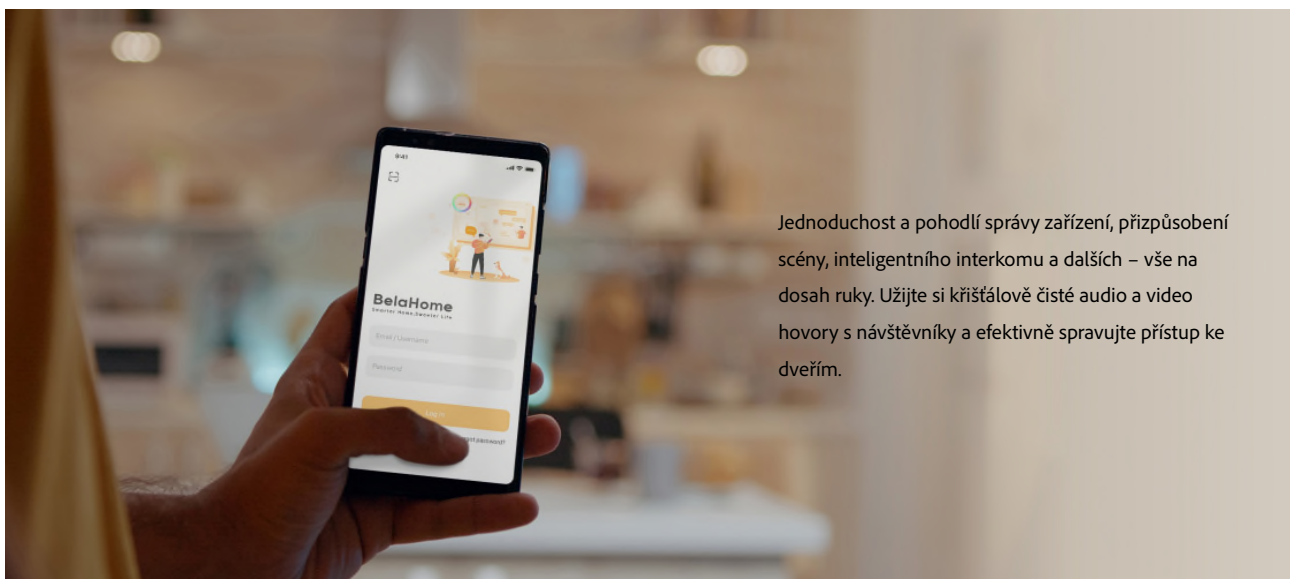

Jednoduchost a pohodlí správy zařízení, přizpůsobení scény, inteligentního interkomu a dalších – vše na dosah ruky. Užijte si křišťálově čisté audio a video hovory s návštěvníky a efektivně spravujte přístup ke dveřím.