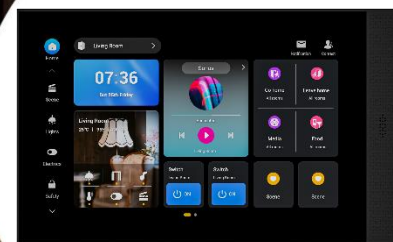

HyPanel Elite 10

10palcový Android dotykový ovládací panel

HyPanel Elite 10 je chytrý ovládací panel s operačním systémem Android. Design ALL IN ONE integruje chytrý interkom, bránu ZigBee, domácí automatizaci a infračervené dálkové ovládání. Umožňuje audio a video komunikaci s dveřními telefony prostřednictvím protokolu SIP 2.0. Nabízí dokonalý zážitek z dotykové obrazovky v nenápadném a prostorově úsporném provedení s brilantním 10palcovým kapacitním dotykovým displejem.

- 10" dotykový LCD
- Android OS
- WiFi 6
- SIP standard
- Zigbee gateway

Klíčové výhody

Všestranný chytrý Hub pro moderní bydlení

HyPanel Elite 10 kombinuje domácí automatizaci a inteligentní interkomový systém v jednom zařízení. Podporuje bezproblémové ovládání různých chytrých zařízení a zajišťuje křišťálově čistou komunikaci mezi interiérem a exteriérem díky protokolu SIP 2.0.

Komplexní chytrá domácnost

HyPanel Elite 10 výrazně zjednodušuje správu chytré domácnosti díky podpoře více způsobů připojení a jasnému 10palcovému dotykovému displeji. Umožňuje propojit a ovládat různá chytrá zařízení, přizpůsobit scénáře a vytvářet časové plány – vše z jednoho, intuitivního rozhraní.

Kompatibilita s každým interiérem

HyPanel Elite 10 disponuje 10palcovou dotykovou obrazovkou s vysokým rozlišením a lze ji nastavit horizontálně i vertikálně, což umožňuje flexibilnější instalaci v různých projektech a bezproblémové začlenění do jakéhokoli interiéru.