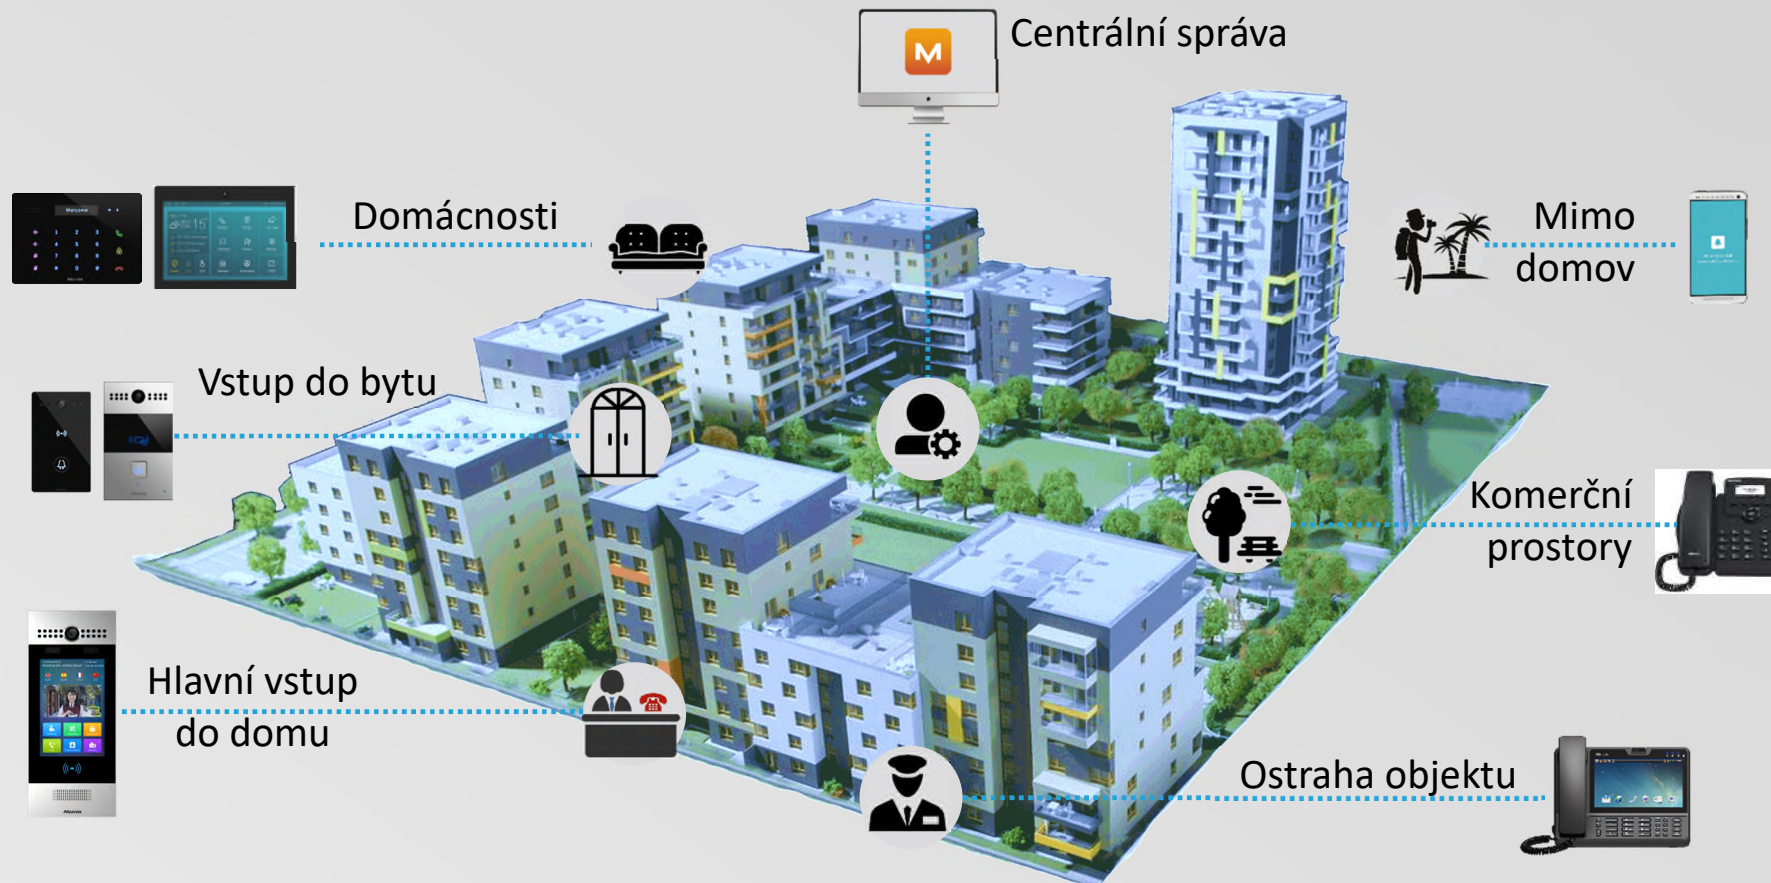

Android SIP video telefon.

- 7“ TFT dotykový displej s rozlišením 1024x600
- Prémiová kvalita obrazu a zvuku
- Integrace s chytrou domácností nebo kamerovým systémem
- DTMF pro dálkové otevření dveří
- 2MP kamera
- WiFi, Bluetooth, HDMI a USB
- Podpora aplikací třetích stran

Bezplatný cloud pro administraci Akuvox interkomů.

- Videohovory a dálkové odemčení dveří
- Video preview
- Živé zobrazení
- QR code pro časově omezený přístup
- Alarm push notifikace
- All-in-One webová správa
- Mobilní aplikace SmartPlus pro iOS a Android
- Podpora NFC

Akuvox Vfone Video Softphone

Bezplatný SIP video softphone pro interkomy Akuvox.

- Videohovory a dálkové odemčení dveří
- Video preview
- Živé zobrazení
- Alarm push notifikace
- Volání jedním tlačítkem
- Pro iOS a Android

Obytný rodinný dům.

Obytný komplex.

Komerční objekt.

Akuvox přehled produktů

Model	R29C	R28A	R27A	R26B	R26A	R20A	E22V	E21V	E11V
Obrázek									
Dotykový displej	7"	NE	NE	NE	NE	NE	NE	NE	NE
Materiál	Hliník	Hliník	Hliník	Hliník	Hliník	Zinek	Nerez	Nerez	Sklo
Operační systém	Android	Linux	Linux	Linux	Linux	Linux	Linux	Linux	Linux
Kamera	ANO	ANO	ANO	ANO	ANO	ANO	ANO	ANO	ANO
ONVIF	ANO	ANO	ANO	ANO	ANO	ANO	ANO	ANO	ANO
PIN	ANO	ANO	ANO	NE	NE	NE	NE	NE	NE
Čtečka karet	ANO	ANO	ANO	ANO	ANO	ANO	ANO	NE	ANO
Biometrický vstup	ANO	NE	NE	NE	NE	NE	NE	NE	NE
Wiegand	ANO	ANO	ANO	NE	NE	NE	NE	NE	NE
Odolnost	IP65	IP65	IP65	IP65	IP65	IP65	IP65	IP65	IP65
Aplikace třetích stran	ANO	NE	NE	NE	NE	NE	NE	NE	NE