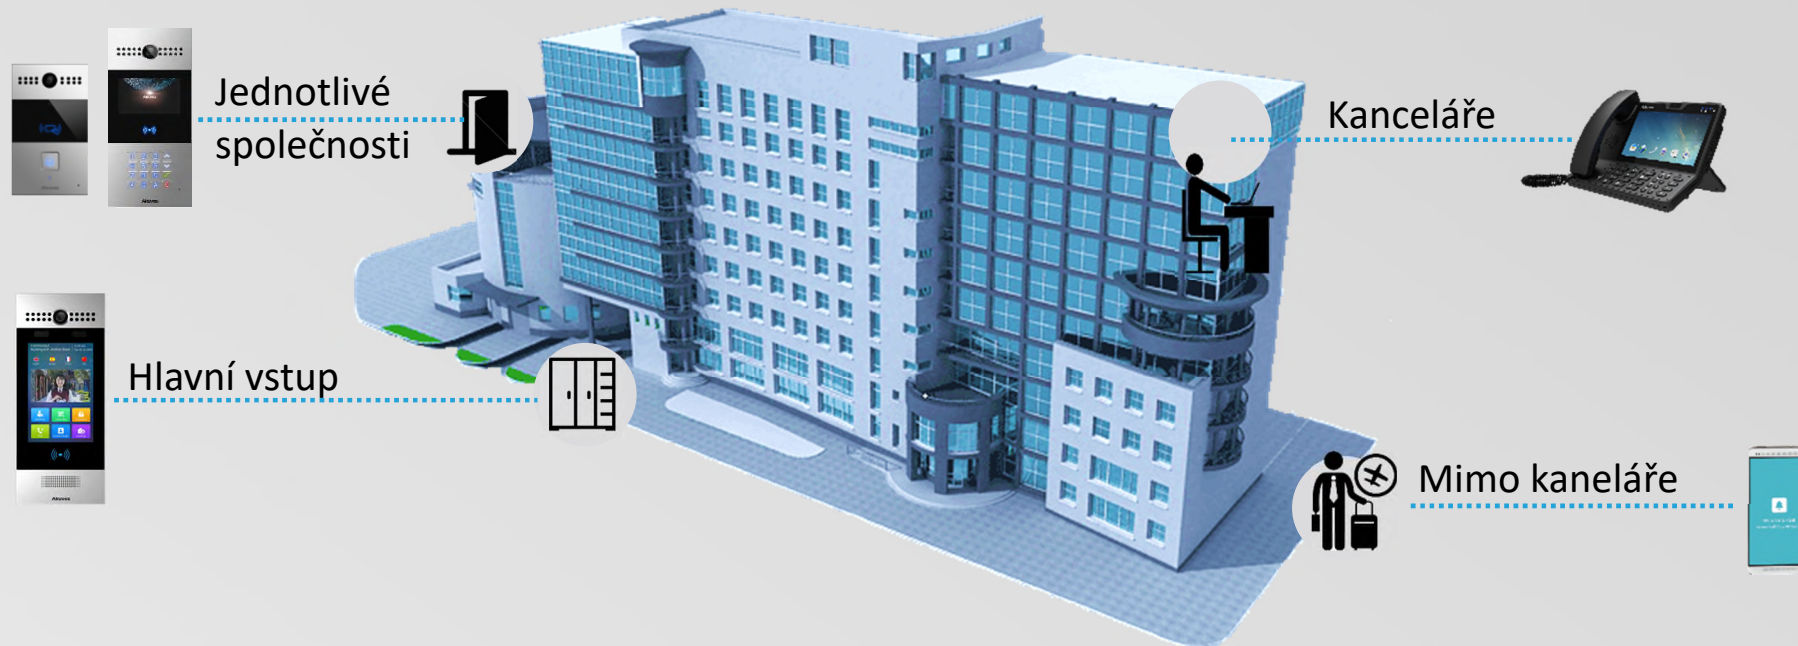

Bezplatný cloud pro administraci Akuvox interkomů.

- Videohovory a dálkové odemčení dveří
- Video preview
- Živé zobrazení
- QR code pro časově omezený přístup
- Alarm push notifikace
- All-in-One webová správa
- Mobilní aplikace SmartPlus pro iOS a Android
- Podpora NFC

Akuvox Vfone Video Softphone

Bezplatný SIP video softphone pro interkomy Akuvox.

- Videohovory a dálkové odemčení dveří
- Video preview
- Živé zobrazení
- Alarm push notifikace
- Volání jedním tlačítkem
- Pro iOS a Android

Obytný rodinný dům.

Obytný komplex.

Komerční objekt.

Akuvox přehled produktů

Model	R29C	R28A	R27A	R26B	R26A	R20A	E22V	E21V	E11V
Obrázek									
Dotykový displej	7"	NE	NE	NE	NE	NE	NE	NE	NE
Materiál	Hliník	Hliník	Hliník	Hliník	Hliník	Zinek	Nerez	Nerez	Sklo
Operační systém	Android	Linux	Linux	Linux	Linux	Linux	Linux	Linux	Linux
Kamera	ANO	ANO	ANO	ANO	ANO	ANO	ANO	ANO	ANO
ONVIF	ANO	ANO	ANO	ANO	ANO	ANO	ANO	ANO	ANO
PIN	ANO	ANO	ANO	NE	NE	NE	NE	NE	NE
Čtečka karet	ANO	ANO	ANO	ANO	ANO	ANO	ANO	NE	ANO
Biometrický vstup	ANO	NE	NE	NE	NE	NE	NE	NE	NE
Wiegand	ANO	ANO	ANO	NE	NE	NE	NE	NE	NE
Odolnost	IP65	IP65	IP65	IP65	IP65	IP65	IP65	IP65	IP65
Aplikace třetích stran	ANO	NE	NE	NE	NE	NE	NE	NE	NE

Akuvox přehled produktů

Model	IT83	IT82	C317	C315	C312	R48G
Obrázek						
Dotykový displej	10"	7"	10"	7"	NE	7"
Materiál	Hliník	Hliník	Plast	Plast	Sklo	Plast
Operační systém	Android 6.0	Android 6.0	Android 6.0	Android 6.0	Linux	Android 5.1
Kamera	Volitelně	Volitelně	Volitelně	NE	NE	ANO
WiFi	Volitelně	Volitelně	Volitelně	Volitelně	Volitelně	ANO
Externí zvonek	1	1	1	1	1	NE
Alarmové vstupy	8/1	8/1	8/1	8/1	NE	NE
Napájení	PoE nebo externí	PoE nebo externí	PoE nebo externí	PoE nebo externí	PoE nebo externí	PoE nebo externí
SIP	ANO	ANO	ANO	ANO	ANO	ANO
Video hovor	ANO	ANO	ANO	ANO	NE	ANO
Paměťová karta	Micro SD	Micro SD	NE	NE	NE	USB
Aplikace třetích stran	ANO	ANO	ANO	ANO	NE	ANO