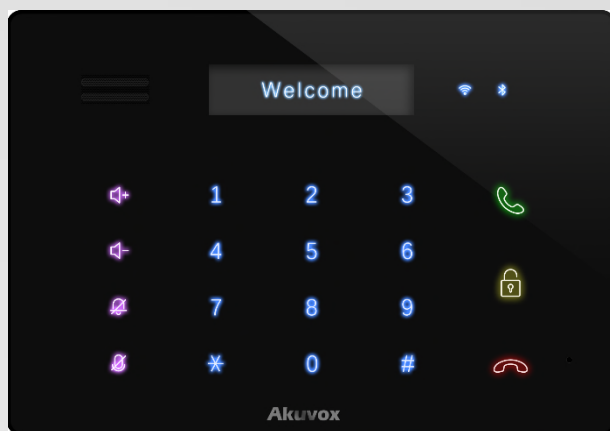

Prémiový vnitřní dotykový SIP Smart monitor 7“.

- 7“ TFT dotykový monitor s rozlišením 1024x600
- Prémiová kvalita obrazu a zvuku
- Integrace s chytrou domácností nebo kamerovým systémem
- Vyrobený z hliníku
- Pět tlačítek
- Montáž na zed nebo stůl
- Volitelně kamera, WiFi a Bluetooth
- 2 výstupní relé
- Podpora aplikací třetích stran
- 8 alarmových vstupů

ANDROID

Akuvox C317 Smart Android vnitřní monitor

Vnitřní dotykový SIP Smart monitor 10“.

- 10“ TFT dotykový monitor s rozlišením 1280x800
- Prémiová kvalita obrazu a zvuku
- Integrace s chytrou domácností nebo kamerovým systémem
- Montáž na zed nebo stůl
- Volitelně kamera a WiFi
- 2 výstupní relé
- Podpora aplikací třetích stran
- 8 alarmových vstupů

ANDROID

Akuvox C315 Smart Android vnitřní monitor

Vnitřní dotykový SIP Smart monitor 7“.

- 7“ TFT dotykový monitor s rozlišením 1024x600
- Prémiová kvalita obrazu a zvuku
- Integrace s chytrou domácností nebo kamerovým systémem
- Montáž na zed nebo stůl
- Volitelně kamera a WiFi
- 1 výstupní relé
- Podpora aplikací třetích stran
- 8 alarmových vstupů

Vnitřní SIP skleněný terminál.

- Provedení s displejem nebo bez
- Skleněný čelní panel
- Podsvětlená dotyková tlačítka
- Montáž na zed pomocí magnetu
- Volitelně WiFi a Bluetooth
- 1 výstupní relé

Akuvox R48G Android Video Phone