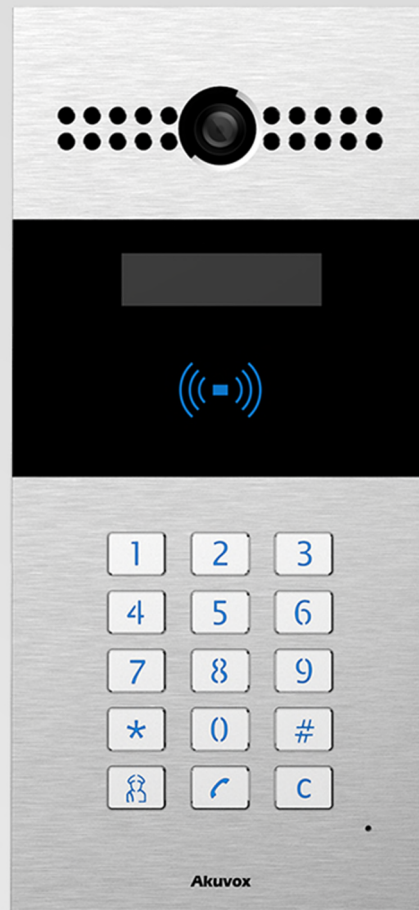

**Více než 4000 pracovníků
ve vývoji a výzkumu**

**Vlastní výrobní prostory
o více než 70.000 m²**

Akuvox R29C / R29S Smart Android Intercom

První Smart Android interkom s rozpoznáváním obličeje.

- 7" kapacitní dotykový displej s možností ovládání v rukavicích
- Android 5.1 OS
- Dualní kamera: 3 MP FHD širokoúhlá kamera 30 fps s IR přísvitem, druhá kamera 5 MP pro rozpoznání obličeje
- Čtečka RFID 13.56MHz & 125kHz, NFC, QR CODE
- SDK & API
- 3 výstupní relé
- 3 vstupní relé
- Detekce přiblížení

Android / SIP / ONVIF / Wiegand / PoE / IP65

Akuvox R28A Video Intercom

SIP video interkom s TFT displejem a numerickou klávesnicí.

- Prémiová kvalita obrazu a zvuku
- Barevný TFT displej s návodem a vyhledávání v kontaktech
- První interkom s podporou H.265
- Antivandal provedení z hliníku
- 3 MP FHD širokoúhlá kamera 30 fps s IR přísvitem
- Čtečka RFID 13.56MHz & 125kHz
- Standard ONVIF
- SDK & API
- 3 výstupní relé
- 3 vstupní relé

SIP video interkom s displejem a numerickou klávesnicí.

- Prémiová kvalita obrazu a zvuku
- Numerický displej
- Dvě tlačítka
- Antivandal provedení z hliníku
- 3 MP HD širokoúhlá kamera 30 fps s IR přísvitem
- Čtečka RFID 13.56MHz & 125kHz
- Standard ONVIF
- SDK & API
- 3 výstupní relé
- 3 vstupní relé

SIP video interkom s pěti tlačítky.

- Prémiová kvalita obrazu a zvuku
- Pět podsvětlených tlačítek s popisem na štítku
- Antivandal provedení z hliníku
- 3 MP HD širokoúhlá kamera 30 fps s IR přísvitem
- Čtečka RFID 13.56MHz & 125kHz
- Standard ONVIF
- SDK & API
- 2 výstupní relé