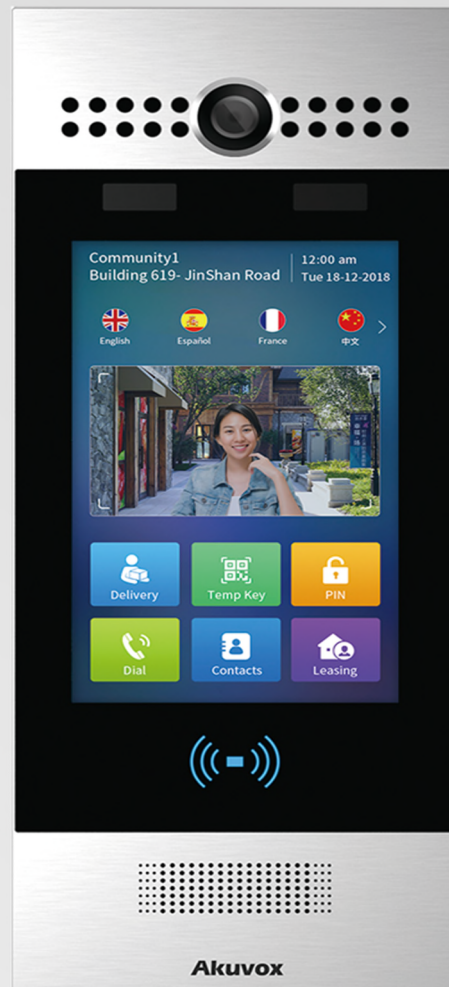

**Více než 4000 pracovníků
ve vývoji a výzkumu**

**Vlastní výrobní prostory
o více než 70.000 m²**

Akuvox R29C / R29S Smart Android Intercom

První Smart Android interkom s rozpoznáváním obličeje.

- 7" kapacitní dotykový displej s možností ovládání v rukavicích
- Android 5.1 OS
- Dualní kamera: 3 MP FHD širokoúhlá kamera 30 fps s IR přísvitem, druhá kamera 5 MP pro rozpoznání obličeje
- Čtečka RFID 13.56MHz & 125kHz, NFC, QR CODE
- SDK & API
- 3 výstupní relé
- 3 vstupní relé
- Detekce přiblížení

Android / SIP / ONVIF / Wiegand / PoE / IP65

Akuvox R28A Video Intercom

SIP video interkom s TFT displejem a numerickou klávesnicí.

- Prémiová kvalita obrazu a zvuku
- Barevný TFT displej s návodem a vyhledávání v kontaktech
- První interkom s podporou H.265
- Antivandal provedení z hliníku
- 3 MP FHD širokoúhlá kamera 30 fps s IR přísvitem
- Čtečka RFID 13.56MHz & 125kHz
- Standard ONVIF
- SDK & API
- 3 výstupní relé
- 3 vstupní relé

SIP video interkom s displejem a numerickou klávesnicí.

- Prémiová kvalita obrazu a zvuku
- Numerický displej
- Dvě tlačítka
- Antivandal provedení z hliníku
- 3 MP HD širokoúhlá kamera 30 fps s IR přísvitem
- Čtečka RFID 13.56MHz & 125kHz
- Standard ONVIF
- SDK & API
- 3 výstupní relé
- 3 vstupní relé