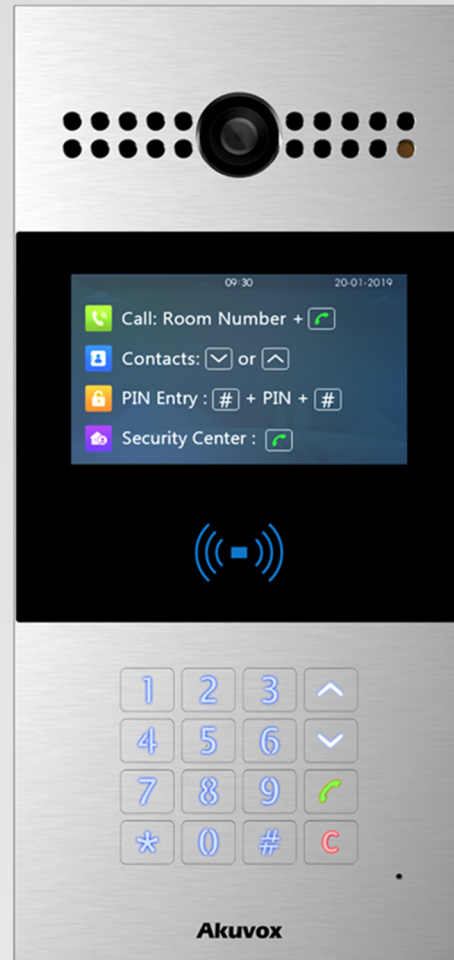

**Více než 4000 pracovníků
ve vývoji a výzkumu**

**Vlastní výrobní prostory
o více než 70.000 m²**

Akuvox R29C / R29S Smart Android Intercom

První Smart Android interkom s rozpoznáváním obličeje.

- 7" kapacitní dotykový displej s možností ovládání v rukavicích
- Android 5.1 OS
- Dualní kamera: 3 MP FHD širokoúhlá kamera 30 fps s IR přísvitem, druhá kamera 5 MP pro rozpoznání obličeje
- Čtečka RFID 13.56MHz & 125kHz, NFC, QR CODE
- SDK & API
- 3 výstupní relé
- 3 vstupní relé
- Detekce přiblížení

Android / SIP / ONVIF / Wiegand / PoE / IP65

Akuvox R28A Video Intercom

SIP video interkom s TFT displejem a numerickou klávesnicí.

- Prémiová kvalita obrazu a zvuku
- Barevný TFT displej s návodem a vyhledávání v kontaktech
- První interkom s podporou H.265
- Antivandal provedení z hliníku
- 3 MP FHD širokoúhlá kamera 30 fps s IR přísvitem
- Čtečka RFID 13.56MHz & 125kHz
- Standard ONVIF
- SDK & API
- 3 výstupní relé
- 3 vstupní relé

SIP video interkom s displejem a numerickou klávesnicí.

- Prémiová kvalita obrazu a zvuku
- Numerický displej
- Dvě tlačítka
- Antivandal provedení z hliníku
- 3 MP HD širokoúhlá kamera 30 fps s IR přísvitem
- Čtečka RFID 13.56MHz & 125kHz
- Standard ONVIF
- SDK & API
- 3 výstupní relé
- 3 vstupní relé

SIP video interkom s pěti tlačítky.

- Prémiová kvalita obrazu a zvuku
- Pět podsvětlených tlačítek s popisem na štítku
- Antivandal provedení z hliníku
- 3 MP HD širokoúhlá kamera 30 fps s IR přísvitem
- Čtečka RFID 13.56MHz & 125kHz
- Standard ONVIF
- SDK & API
- 2 výstupní relé