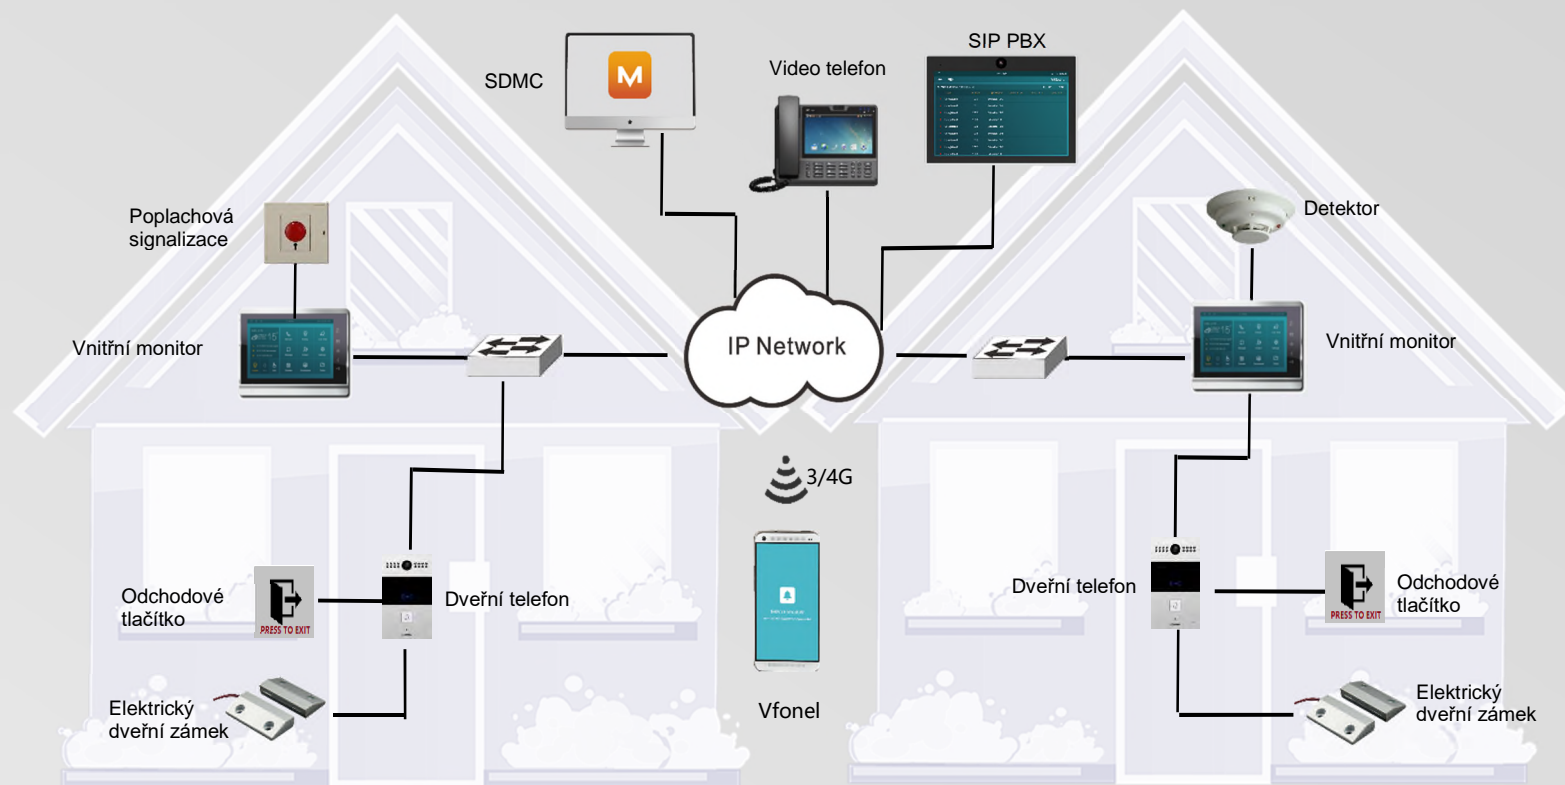

Bezplatný cloud pro administraci Akuvox interkomů.

- Videohovory a dálkové odemčení dveří
- Video preview
- Živé zobrazení
- QR code pro časově omezený přístup
- Alarm push notifikace
- All-in-One webová správa
- Mobilní aplikace SmartPlus pro iOS a Android
- Podpora NFC

Akuvox Vfone Video Softphone

Bezplatný SIP video softphone pro interkomy Akuvox.

- Videohovory a dálkové odemčení dveří
- Video preview
- Živé zobrazení
- Alarm push notifikace
- Volání jedním tlačítkem
- Pro iOS a Android

Obytný rodinný dům.

Obytný komplex.

Komerční objekt.

Akuvox přehled produktů

Model	R29C	R28A	R27A	R26B	R26A	R20A	E22V	E21V	E11V
Obrázek									
Dotykový displej	7"	NE	NE	NE	NE	NE	NE	NE	NE
Materiál	Hliník	Hliník	Hliník	Hliník	Hliník	Zinek	Nerez	Nerez	Sklo
Operační systém	Android	Linux	Linux	Linux	Linux	Linux	Linux	Linux	Linux
Kamera	ANO	ANO	ANO	ANO	ANO	ANO	ANO	ANO	ANO
ONVIF	ANO	ANO	ANO	ANO	ANO	ANO	ANO	ANO	ANO
PIN	ANO	ANO	ANO	NE	NE	NE	NE	NE	NE
Čtečka karet	ANO	ANO	ANO	ANO	ANO	ANO	ANO	NE	ANO
Biometrický vstup	ANO	NE	NE	NE	NE	NE	NE	NE	NE
Wiegand	ANO	ANO	ANO	NE	NE	NE	NE	NE	NE
Odolnost	IP65	IP65	IP65	IP65	IP65	IP65	IP65	IP65	IP65
Aplikace třetích stran	ANO	NE	NE	NE	NE	NE	NE	NE	NE

Akuvox přehled produktů

Model	IT83	IT82	C317	C315	C312	R48G
Obrázek						
Dotykový displej	10"	7"	10"	7"	NE	7"
Materiál	Hliník	Hliník	Plast	Plast	Sklo	Plast
Operační systém	Android 6.0	Android 6.0	Android 6.0	Android 6.0	Linux	Android 5.1
Kamera	Volitelně	Volitelně	Volitelně	NE	NE	ANO
WiFi	Volitelně	Volitelně	Volitelně	Volitelně	Volitelně	ANO
Externí zvonek	1	1	1	1	1	NE
Alarmové vstupy	8/1	8/1	8/1	8/1	NE	NE
Napájení	PoE nebo externí	PoE nebo externí	PoE nebo externí	PoE nebo externí	PoE nebo externí	PoE nebo externí
SIP	ANO	ANO	ANO	ANO	ANO	ANO
Video hovor	ANO	ANO	ANO	ANO	NE	ANO
Paměťová karta	Micro SD	Micro SD	NE	NE	NE	USB
Aplikace třetích stran	ANO	ANO	ANO	ANO	NE	ANO