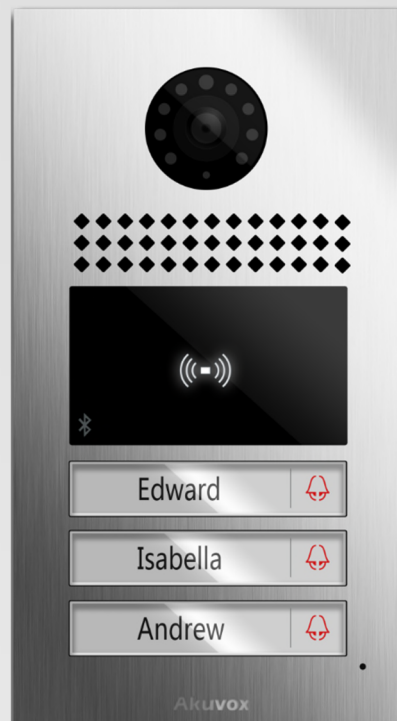

Ekonomický SIP video interkom s jedním tlačítkem.

- Jedno podsvětlené tlačítko
- Skleněný čelní panel, plastové tělo
- 3 MP HD širokoúhlá kamera 30 fps s IR přísvitem
- Čtečka RFID 13.56MHz & 125kHz
- Standard ONVIF
- SDK & API
- 2 výstupní relé

Akuvox E21V Emergency Video Intercom

Antivandal Emergenci SIP video interkom s jedním tlačítkem.

- Jedno tlačítko
- Odolný antivandal nerezový čelní panel
- Pouze pro montáž pod omítku
- 3 MP HD širokoúhlá kamera 30 fps s IR přísvitem
- Standard ONVIF
- SDK & API
- 2 výstupní relé
- 2 vstupní relé
- Volitelně provedení bez kamery

Akuvox E22V Emergency Video Intercom

Antivandal Emergenci SIP video interkom se třemi tlačítky.

- Tři tlačítka s popisem na štítku.
- Odolný antivandal nerezový čelní panel
- Pouze pro montáž pod omítku
- 3 MP HD širokoúhlá kamera 30 fps s IR přísvitem
- Standard ONVIF
- SDK & API
- 2 výstupní relé
- 2 vstupní relé
- Volitelně provedení bez kamery

Akuvox IT83 Smart Android vnitřní monitor

Prémiový vnitřní dotykový SIP Smart monitor 10“.

- 10“ TFT dotykový monitor s rozlišením 1280x800
- Prémiová kvalita obrazu a zvuku
- Integrace s chytrou domácností nebo kamerovým systémem
- Integrace s Amazon Alexa
- Vyrobený z hliníku
- Montáž na zed nebo stůl
- Volitelně kamera, WiFi a Bluetooth
- 2 výstupní relé
- Podpora aplikací třetích stran
- 8 alarmových vstupů