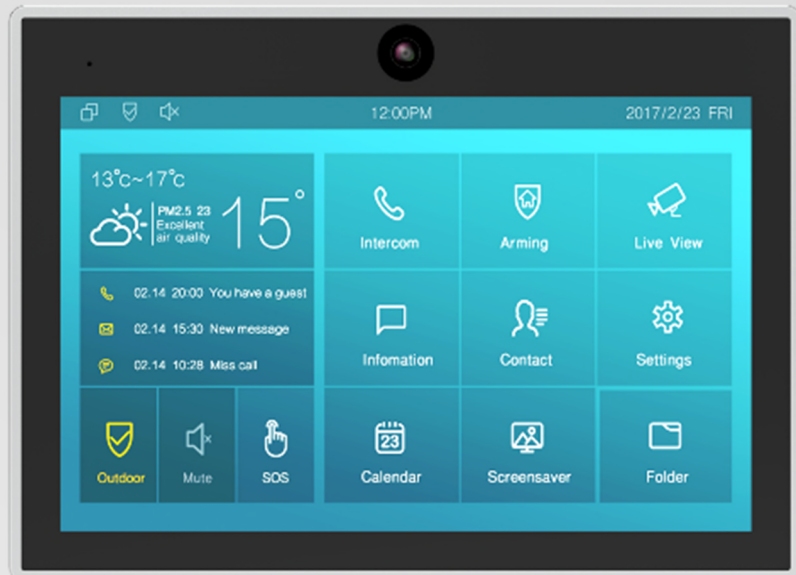

Akuvox E22V Emergency Video Intercom

Antivandal Emergenci SIP video interkom se třemi tlačítky.

- Tři tlačítka s popisem na štítku.
- Odolný antivandal nerezový čelní panel
- Pouze pro montáž pod omítku
- 3 MP HD širokoúhlá kamera 30 fps s IR přísvitem
- Standard ONVIF
- SDK & API
- 2 výstupní relé
- 2 vstupní relé
- Volitelně provedení bez kamery

Akuvox IT83 Smart Android vnitřní monitor

Prémiový vnitřní dotykový SIP Smart monitor 10“.

- 10“ TFT dotykový monitor s rozlišením 1280x800
- Prémiová kvalita obrazu a zvuku
- Integrace s chytrou domácností nebo kamerovým systémem
- Integrace s Amazon Alexa
- Vyrobený z hliníku
- Montáž na zed nebo stůl
- Volitelně kamera, WiFi a Bluetooth
- 2 výstupní relé
- Podpora aplikací třetích stran
- 8 alarmových vstupů

Prémiový vnitřní dotykový SIP Smart monitor 7“.

- 7“ TFT dotykový monitor s rozlišením 1024x600
- Prémiová kvalita obrazu a zvuku
- Integrace s chytrou domácností nebo kamerovým systémem
- Vyrobený z hliníku
- Pět tlačítek
- Montáž na zed nebo stůl
- Volitelně kamera, WiFi a Bluetooth
- 2 výstupní relé
- Podpora aplikací třetích stran
- 8 alarmových vstupů

ANDROID

Akuvox C317 Smart Android vnitřní monitor

Vnitřní dotykový SIP Smart monitor 10“.

- 10“ TFT dotykový monitor s rozlišením 1280x800
- Prémiová kvalita obrazu a zvuku
- Integrace s chytrou domácností nebo kamerovým systémem
- Montáž na zed nebo stůl
- Volitelně kamera a WiFi
- 2 výstupní relé
- Podpora aplikací třetích stran
- 8 alarmových vstupů