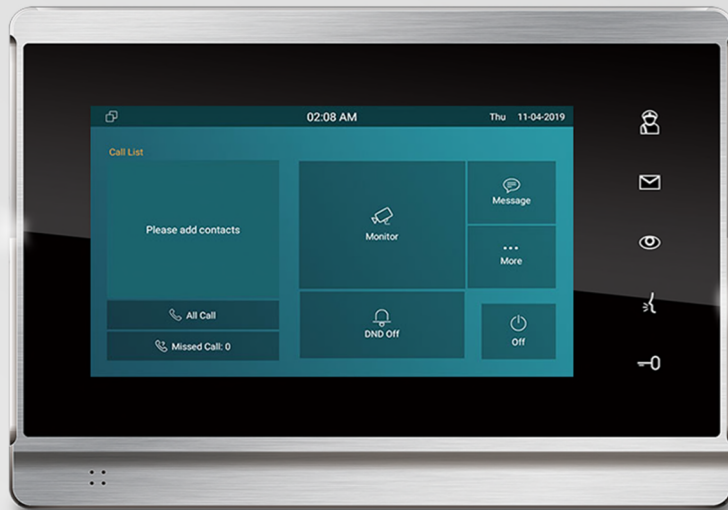

Akuvox E22V Emergency Video Intercom

Antivandal Emergenci SIP video interkom se třemi tlačítky.

- Tři tlačítka s popisem na štítku.
- Odolný antivandal nerezový čelní panel
- Pouze pro montáž pod omítku
- 3 MP HD širokoúhlá kamera 30 fps s IR přísvitem
- Standard ONVIF
- SDK & API
- 2 výstupní relé
- 2 vstupní relé
- Volitelně provedení bez kamery

Akuvox IT83 Smart Android vnitřní monitor

Prémiový vnitřní dotykový SIP Smart monitor 10“.

- 10“ TFT dotykový monitor s rozlišením 1280x800
- Prémiová kvalita obrazu a zvuku
- Integrace s chytrou domácností nebo kamerovým systémem
- Integrace s Amazon Alexa
- Vyrobený z hliníku
- Montáž na zed nebo stůl
- Volitelně kamera, WiFi a Bluetooth
- 2 výstupní relé
- Podpora aplikací třetích stran
- 8 alarmových vstupů

Prémiový vnitřní dotykový SIP Smart monitor 7“.

- 7“ TFT dotykový monitor s rozlišením 1024x600
- Prémiová kvalita obrazu a zvuku
- Integrace s chytrou domácností nebo kamerovým systémem
- Vyrobený z hliníku
- Pět tlačítek
- Montáž na zed nebo stůl
- Volitelně kamera, WiFi a Bluetooth
- 2 výstupní relé
- Podpora aplikací třetích stran
- 8 alarmových vstupů

ANDROID

Akuvox C317 Smart Android vnitřní monitor

Vnitřní dotykový SIP Smart monitor 10“.

- 10“ TFT dotykový monitor s rozlišením 1280x800
- Prémiová kvalita obrazu a zvuku
- Integrace s chytrou domácností nebo kamerovým systémem
- Montáž na zed nebo stůl
- Volitelně kamera a WiFi
- 2 výstupní relé
- Podpora aplikací třetích stran
- 8 alarmových vstupů