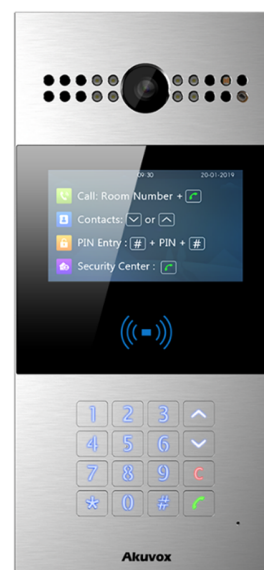

Akuvox R28A

IP video intercom s kontrolou vstupu

Klíčové vlastnosti

- Kamera s automatickým osvětlením a IR senzorem
- Barevný TFT displej 4.3 palce
- Prémiová kvalita obrazu a zvuku
- Monitoring vstupního prostoru v reálném čase
- Vzdálené otevření dveří
- Různé metody vstupu
- Akuvox Cloud pro správu
- Integrovaná RFID čtečka
- Standardní SIP protokol
- Programovatelné tlačítko a tlačítka pro pohyb v menu
- Numerická klávesnice a displej
- Krytí proti vodě a prachu IP65

Akuvox R28A je moderní SIP dveřní komunikátor, vybavený barevným displejem, kamerou, čtečkou karet, jedním programovatelným tlačítkem, tlačítka pro pohyb v menu a numerickou klávesnicí. Umožňuje snadné sledování vstupního prostoru a pohodlné řízení vstupu.

Fyzické vlastnosti:

- vyroben z hliníku
- 3M pixelová kamera s automatickým osvětlením a IR senzorem
- spotřeba: 12V vstup, <12W
- G-senzor pro vyvolání poplachu v případě nedovolené manipulace
- montáž na stěnu nebo pod omítku
- rozměry: výška 280 x šířka 130 x hloubka 68 mm

Možnosti kontroly vstupu:

- integrovaná čtečka RF: 13,56 MHz a 125 kHz
- Wiegand port

Rozhraní:

- 1xRJ45 10/100M Mbps Ethernet port
- napájení PoE 802.3af nebo 12V
- 3 výstupní relé pro otevření dveří
- 3 vstupní relé
- samostatně ovládaná relé pomocí DTMF
- SIP v1 (RFC2543), SIP v2 (RFC3261), 2 SIP účty
- RS485