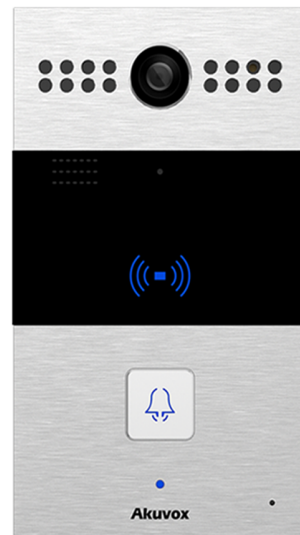

Akuvox R26C

IP video intercom s kontrolou vstupu

Klíčové vlastnosti

- Kamera s automatickým osvětlením a IR senzorem
- Prémiová kvalita obrazu a zvuku
- Monitoring vstupního prostoru v reálném čase
- Vzdálené otevření dveří
- Různé metody vstupu
- Akuvox Cloud pro správu
- Integrovaná RFID čtečka
- Standardní SIP protokol
- Jedno programovatelné tlačítko
- Krytí proti vodě a prachu IP65

Akuvox R26C je moderní SIP dveřní komunikátor, vybavený kamerou, čtečkou karet a jedním tlačítkem. Umožňuje snadné sledování vstupního prostoru a pohodlné řízení vstupu. Akuvox R26C patří mezi nejvybavenější dveřní SIP interkomy na světovém trhu.

Fyzické vlastnosti:

- vyroben z hliníku
- 3M pixelová kamera s automatickým osvětlením a IR senzorem
- spotřeba: 12V vstup, <12W
- G-senzor pro vyvolání poplachu v případě nedovolené manipulace
- jedno podsvětlené tlačítko
- montáž na stěnu nebo pod omítku
- rozměry: výška 190 x šířka 110 x hloubka 33 mm

Vlastnosti videa:

- zobrazovací úhel: 120°
- HD rozlišení videa 720p
- snímková frekvence max. 720p@30fps
- trvale zapnutá kamera
- automatický noční mód s LED osvětlením
- osvětlení: min. 0.1 LUX
- integrovaný sensor světla
- podpora RTSP
- podpora standardu ONVIF
- podpora NVR třetích stran
- H.264