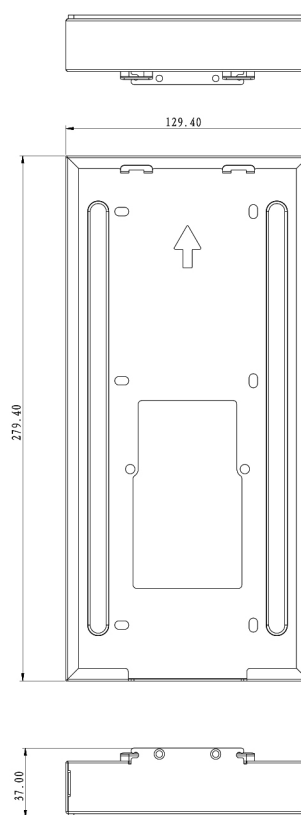

# Montážní box pro montáž na omítku

pro R27 a R28

**BusinessCom a.s.**  
Dobrušská 1797/1, 147 00 Praha 4  
telefon: +420 261 303 303  
e-mail: [info@businesscom.cz](mailto:info@businesscom.cz)  
[www.businesscom.cz](http://www.businesscom.cz)