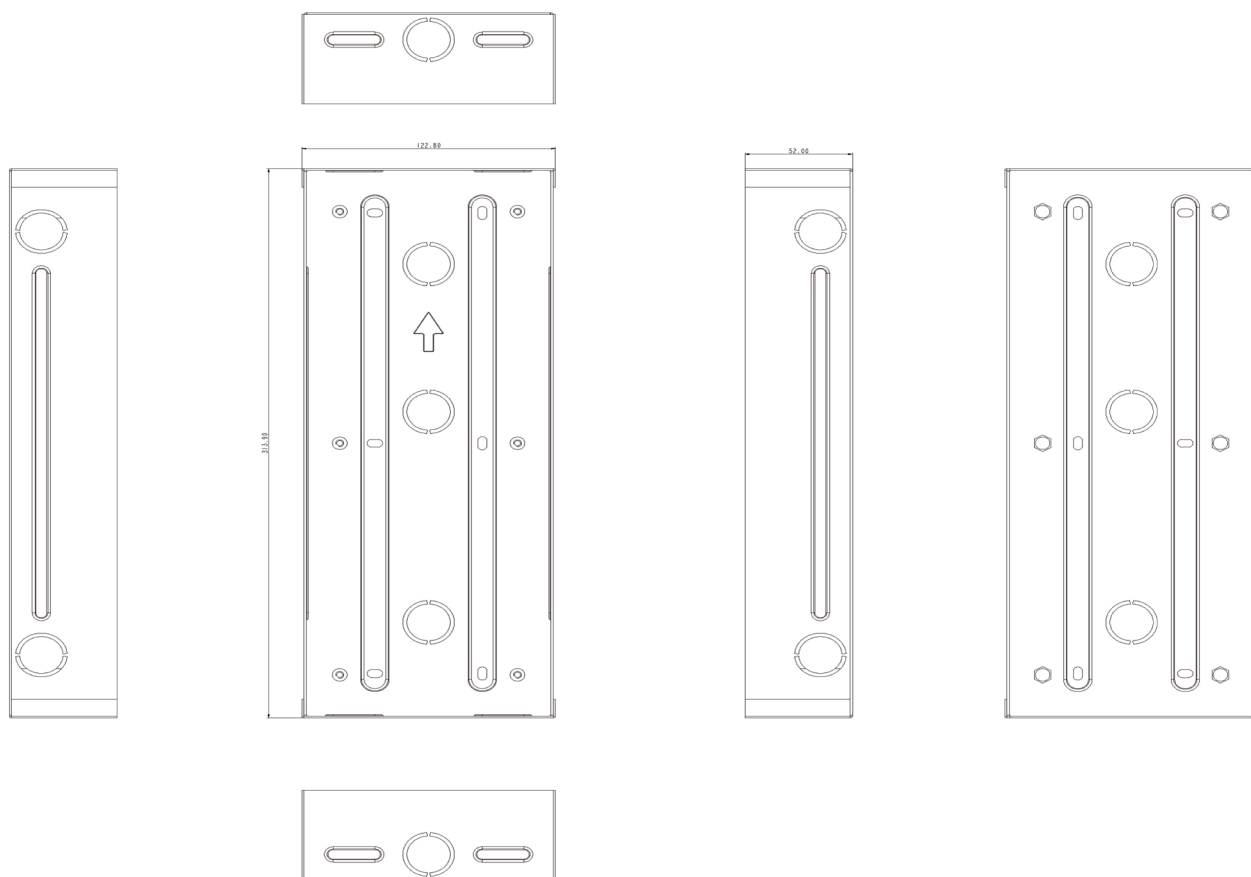

Montážní box pro montáž pod omítku

pro R29C, R29F a R29S

Montážní box pro montáž pod omítku

pro R29C, R29F a R29S